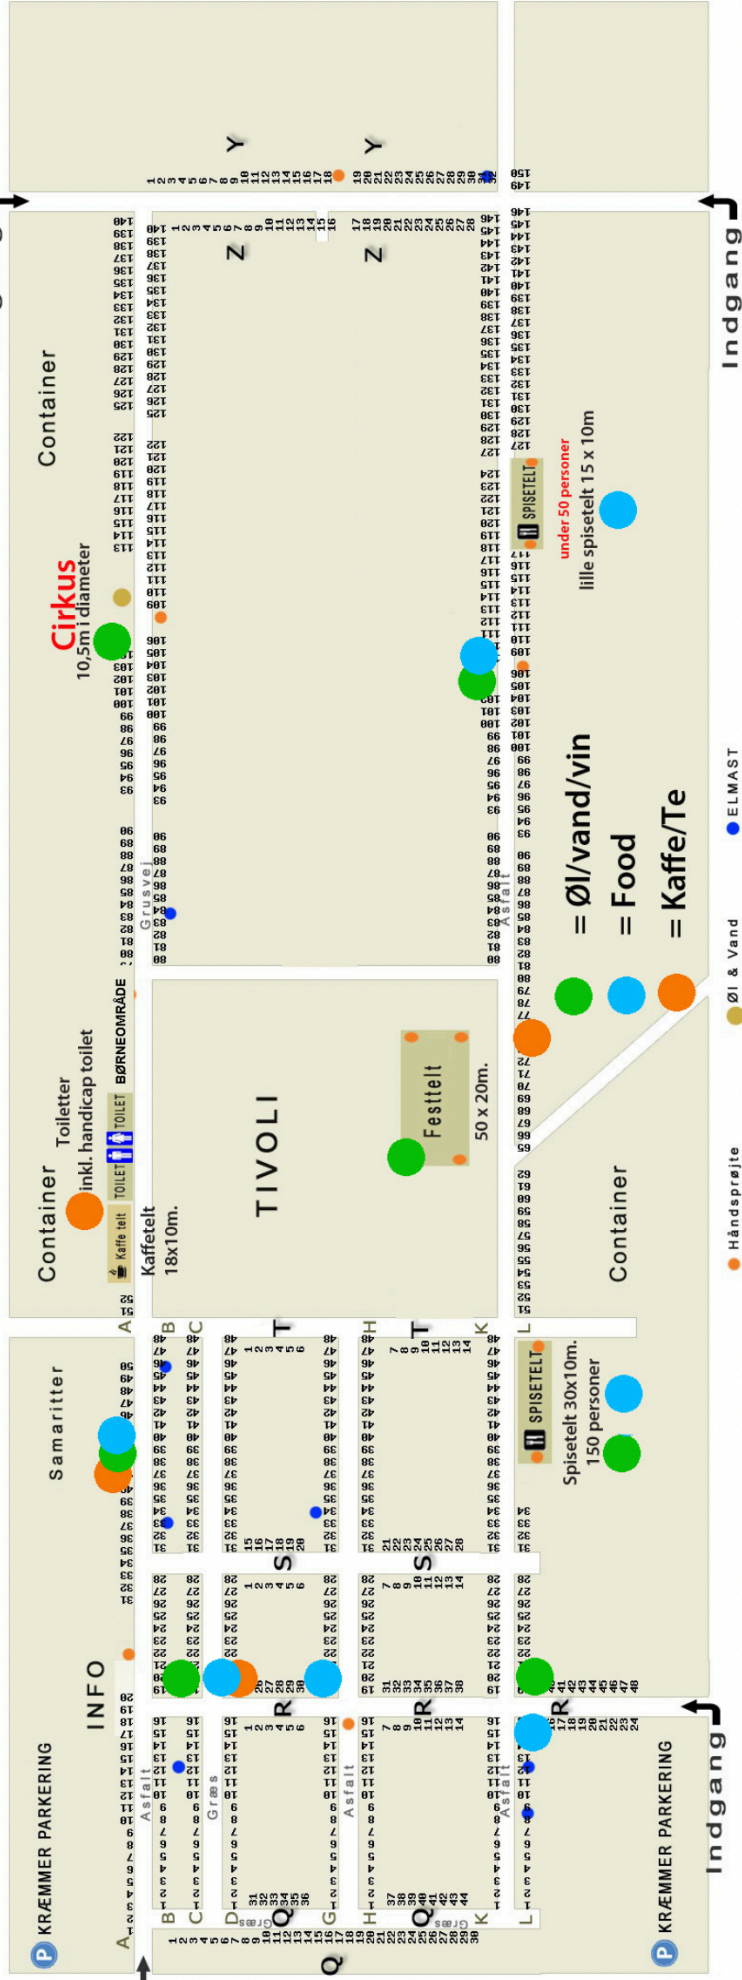

I tilfælde af evakuering, eller ulykke
RING 112

Du befinder dig på **BELLAHØJMARKED**
 Hvidkildevej 66.
 2400 København NV.
 BELLAHØJVEJ

Udrykningskøretøjer

BELLAHØJVEJ

BELLAHØJVEJ

BELLAHØJVEJ

HULGAARDSVEJ

HULGAARDSVEJ

GRØNDALS CENTER